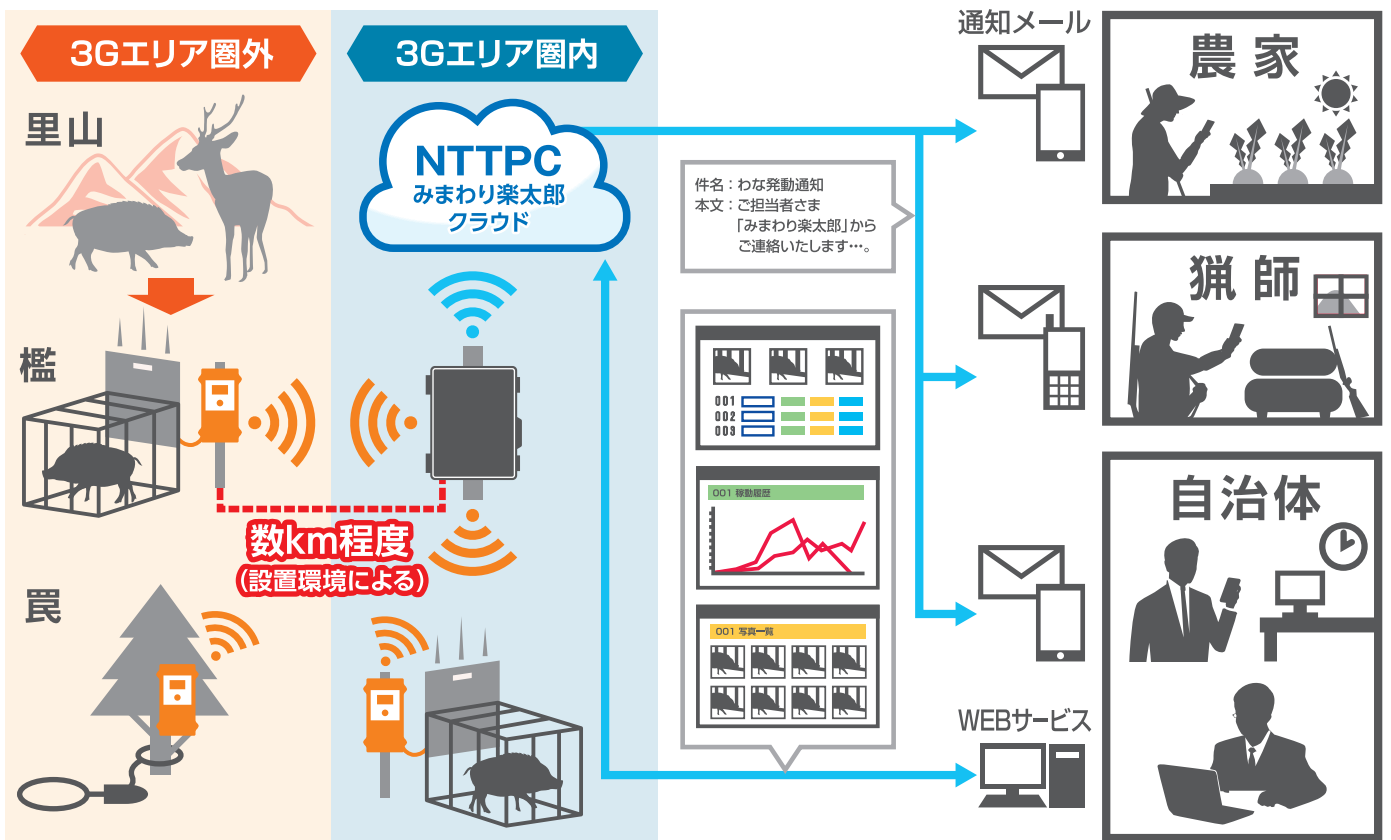

LPWA版 みまわり楽太郎

親子でみまわローラ

親機・子機間をLPWA通信^{*}で延長することで従来の装置では、監視できなかった携帯電話(3G)圏外の場所でも監視可能に。

* LPWA:Low Power Wide Area の略、少ない消費電力でkm単位の距離でも通信ができる無線通信技術

サービス全体図

「みまわローラ」親機

「みまわローラ」子機

LPWA電波

携帯電話電波(3G)

みまわローラの代表的な3つの特長

特長 1

設置・使用・撤去が
カンタン!!

特長 2

LPWA通信なのに
画像転送が可能!!

特長 3

捕獲実績の見える化と
報告書自動作成機能を追加!!

「みまわローラ」の3つの特長は裏面をご覧ください

特長

1

誰でもカンタンに設置・使用・撤去が可能!!

防水設計が施され、電源も乾電池で約1年間稼働するので、運用も容易です。

設置時に子機の電波確認モードで切替え可能
設置およびLPWA電波の確認が簡単

非常にシンプルな構造で、防水設計を施しているため、雨天でも稼働が可能

親機・子機共に乾電池で稼働、電池の交換対応も容易(親機はAC電源対応可)

特長

2

LPWA版はデフォルトでカメラ画像転送機能付き!!

「毎日のみまわり」が、「わなが作動したら(メールが届いたら)画像を確認してみまわる」に代わります。

特長

3

捕獲実績の見える化と報告書自動作成機能を追加!!

捕獲した情報(位置・獲物画像・時間・餌付け状況などのノウハウ)をWEB上で一元管理し、過去データを分析することで、地形的傾向・害獣の活動状況などを把握できます。