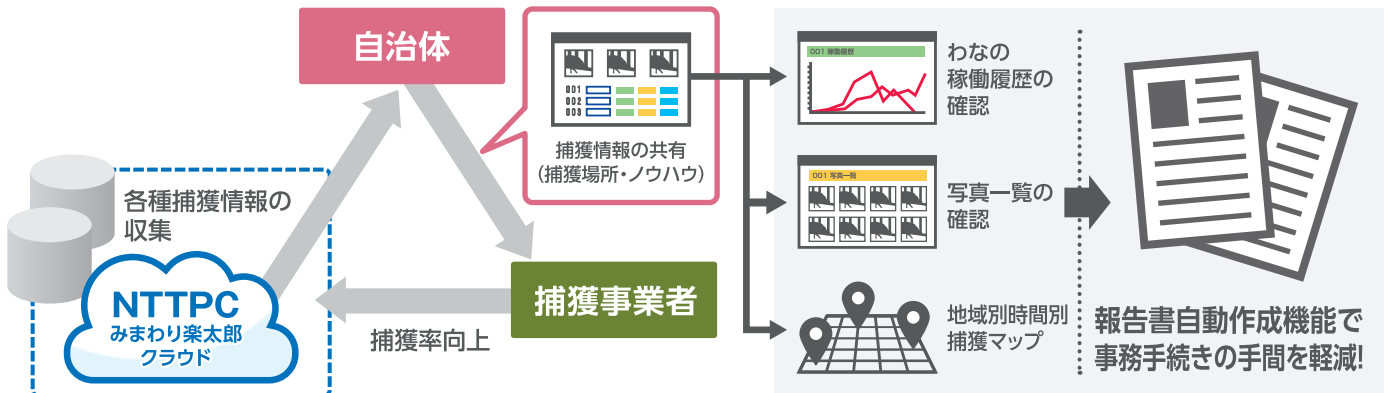

特長

2

LPWA版はデフォルトでカメラ画像転送機能付き!!

「毎日のみまわり」が、「わなが作動したら(メールが届いたら)画像を確認してみまわる」に代わります。

特長

3

捕獲実績の見える化と報告書自動作成機能を追加!!

捕獲した情報(位置・獲物画像・時間・餌付け状況などのノウハウ)をWEB上で一元管理し、過去データを分析することで、地形的傾向・害獣の活動状況などを把握できます。