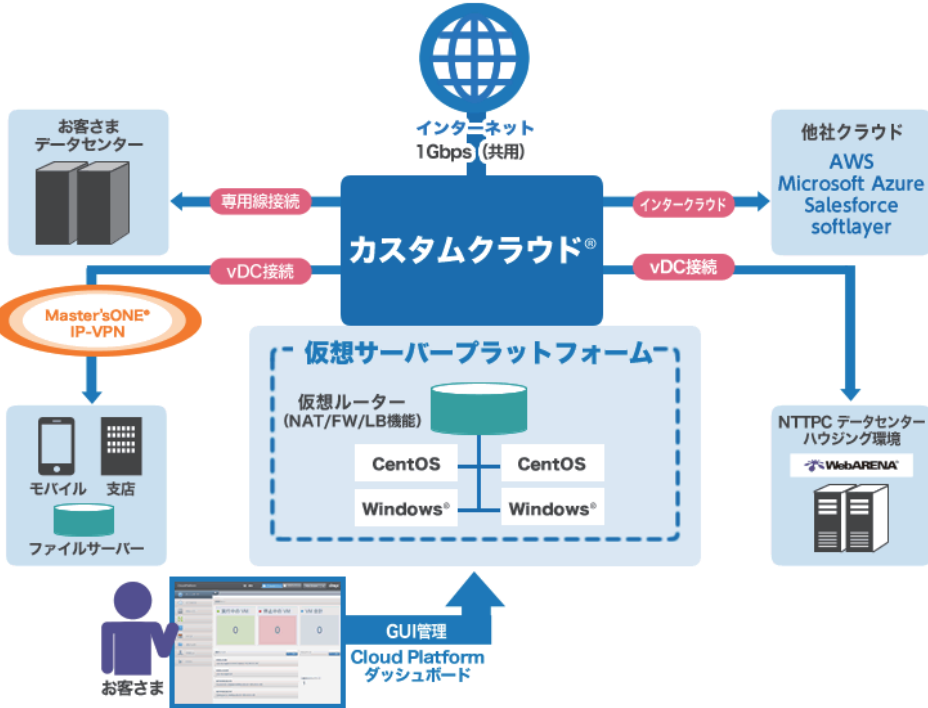

# カスタムクラウド®

## おすすめユーザー

大量トラフィックと高速DBを  
月額サービスでリーズナブル  
に使用したい企業

既製のサービスでは対応でき  
ない特殊なアプリ、Webシス  
テムを構築したい企業

社内向けサーバーのセキュア  
な設置先を安価に用意したい  
企業

## 概要

カスタムクラウドは、スピーディかつ柔軟なリソース配分・コスト適正化・高可用性を備えたクラウドの利点と、お客さまのシステムに合わせて構成できるオンプレミスの柔軟性を兼ね備えたカスタマイズ可能なクラウドサービスです。クラウド環境とNTTPCの各サービス間を接続するために適した構成、およびサイジングの提案、利用方法の説明など、NTTPCのシステムエンジニアが直接電話・メールで対応し、お客さまシステムのスムーズな移行・導入を実現します。