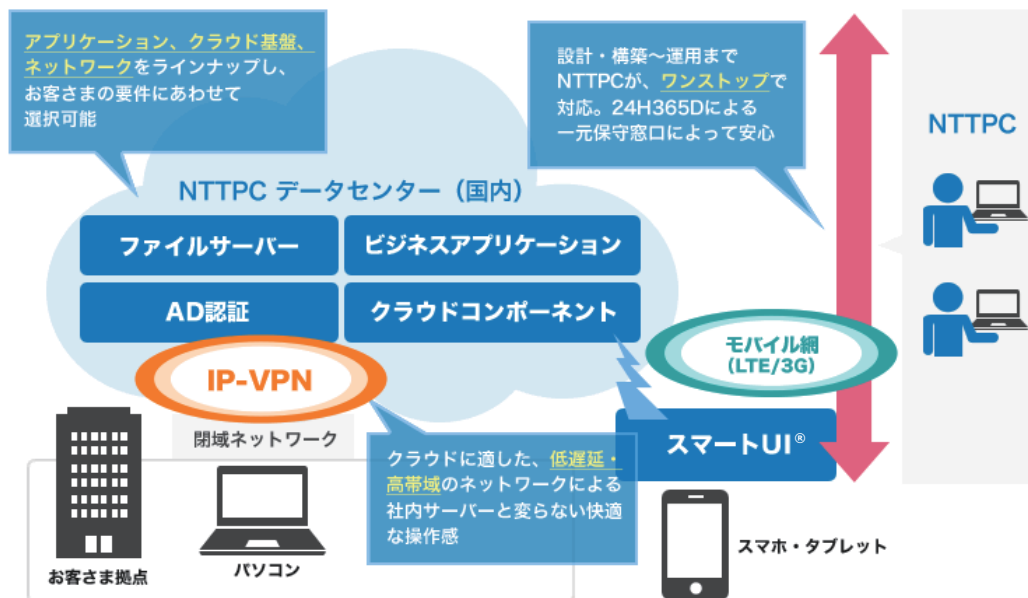

クラウド基盤

高セキュリティな専用環境と高速ネットワークでつなぐ。  
自由自在に構築できる IaaS / クラウド基盤

Biz-agora® セレクトシリーズ

おすすめユーザー

運用管理負荷の軽減やBCP対策から、クラウド化を検討している企業

社内のセキュリティを維持したまま外部サービスを利用したい企業

クラウドとの併用をはじめ、段階的なクラウド移行、拡張を検討している企業

概要

クラウド基盤を中核に、ネットワークやモバイル、ビジネスアプリなど、ニーズに応じて必要なサービスを自由にセレクトできるクラウドサービスです。通信キャリアとしてNTT PCが長年培ってきた技術やノウハウをベースに、高可用性かつセキュアなICT環境をプライベートクラウドサービスとして提供します。設計から構築、運用サポートまで、専任のエンジニアがきめ細かくフォローすることでお客様の業務を強力に支援します。

特長 1

社内の環境と変わらないレスポンス、セキュアな環境を実現

データセンター上のクラウド環境と社内をダイレクトに接続することで、セキュアな環境で快適なレスポンスを提供します。インターネットを経由しない閉域網で不正アクセスを防ぎつつ、インターネットやモバイルアクセスもセキュアな通信を可能に。通信キャリアとして豊富な実績を誇るNTTPCならではのネットワーク設計で、まるで社内に設置されているかのような使い勝手を実現します。