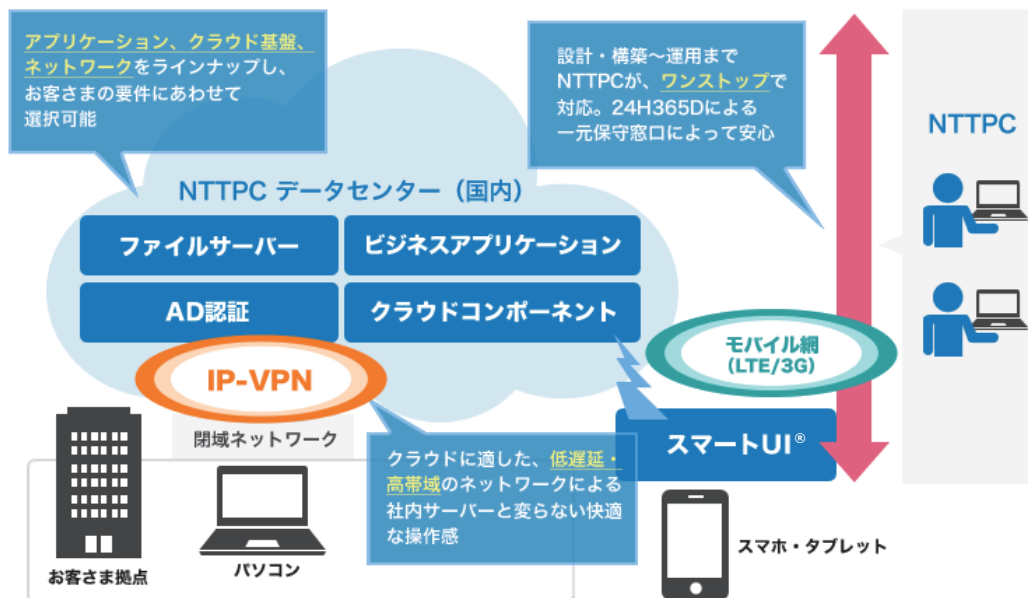

クラウド基盤

高セキュリティな専用環境と高速ネットワークでつなぐ。  
自由自在に構築できる IaaS / クラウド基盤

Biz-agora® セレクトシリーズ

おすすめユーザー

運用管理負荷の軽減やBCP対策から、クラウド化を検討している企業

社内のセキュリティを維持したまま外部サービスを利用したい企業

クラウドとの併用をはじめ、段階的なクラウド移行、拡張を検討している企業

概要

クラウド基盤を中核に、ネットワークやモバイル、ビジネスアプリなど、ニーズに応じて必要なサービスを自由にセレクトできるクラウドサービスです。通信キャリアとしてNTT PCが長年培ってきた技術やノウハウをベースに、高可用性かつセキュアなICT環境をプライベートクラウドサービスとして提供します。設計から構築、運用サポートまで、専任のエンジニアがきめ細かくフォローすることでお客様の業務を強力に支援します。

特長 1

社内の環境と変わらないレスポンス、セキュアな環境を実現

データセンター上のクラウド環境と社内をダイレクトに接続することで、セキュアな環境で快適なレスポンスを提供します。インターネットを経由しない閉域網で不正アクセスを防ぎつつ、インターネットやモバイルアクセスもセキュアな通信を可能に。通信キャリアとして豊富な実績を誇るNTTPCならではのネットワーク設計で、まるで社内に設置されているかのような使い勝手を実現します。