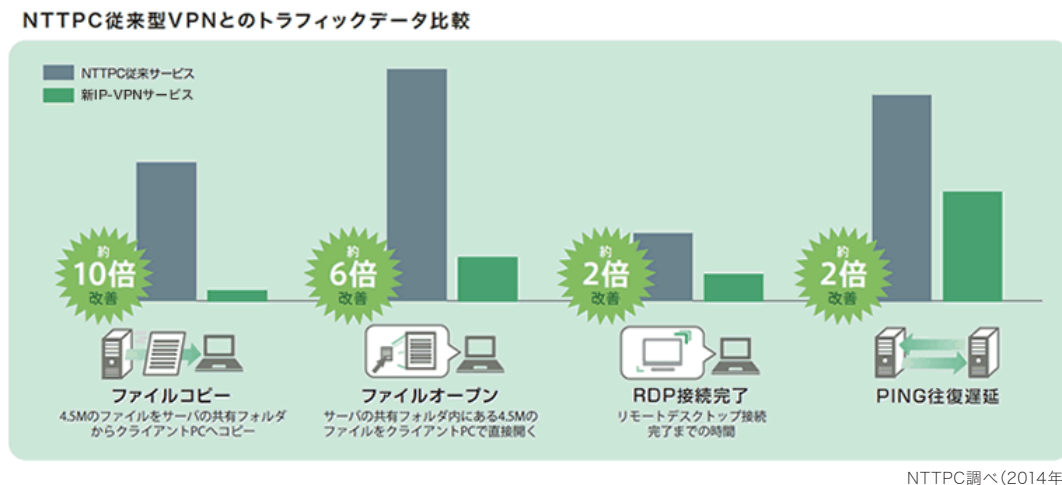

クラウド基盤

高セキュリティな専用環境と高速ネットワークでつなぐ。  
自由自在に構築できる IaaS / クラウド基盤

Biz-agora® セレクトシリーズ

おすすめユーザー

運用管理負荷の軽減やBCP対策から、クラウド化を検討している企業

社内のセキュリティを維持したまま外部サービスを利用したい企業

クラウドとの併用をはじめ、段階的なクラウド移行、拡張を検討している企業

概要

クラウド基盤を中核に、ネットワークやモバイル、ビジネスアプリなど、ニーズに応じて必要なサービスを自由にセレクトできるクラウドサービスです。通信キャリアとしてNTT PCが長年培ってきた技術やノウハウをベースに、高可用性かつセキュアなICT環境をプライベートクラウドサービスとして提供します。設計から構築、運用サポートまで、専任のエンジニアがきめ細かくフォローすることでお客様の業務を強力に支援します。

特長 1

社内の環境と変わらないレスポンス、セキュアな環境を実現

データセンター上のクラウド環境と社内をダイレクトに接続することで、セキュアな環境で快適なレスポンスを提供します。インターネットを経由しない閉域網で不正アクセスを防ぎつつ、インターネットやモバイルアクセスもセキュアな通信を可能に。通信キャリアとして豊富な実績を誇るNTTPCならではのネットワーク設計で、まるで社内に設置されているかのような使い勝手を実現します。