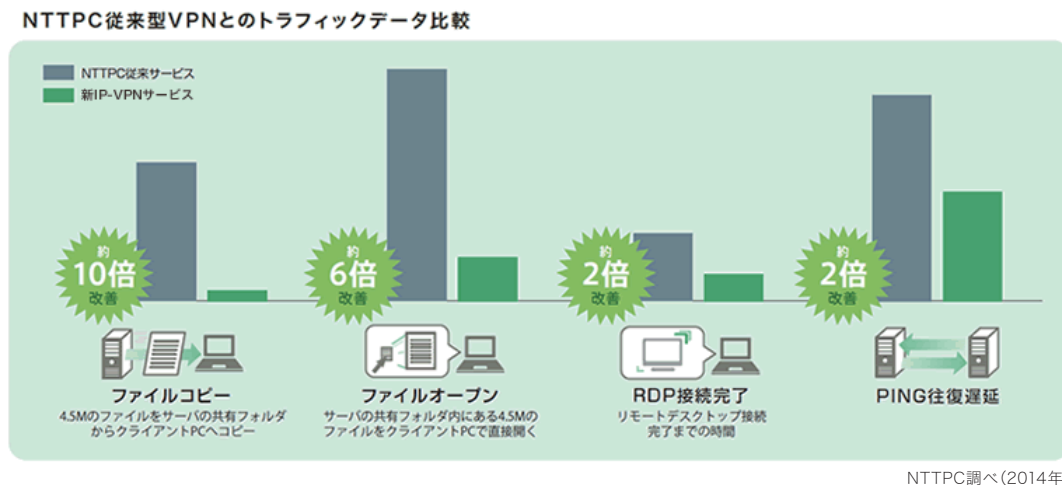

クラウド基盤

高セキュリティな専用環境と高速ネットワークでつなぐ。  
自由自在に構築できる IaaS / クラウド基盤

Biz-agora® セレクトシリーズ

おすすめユーザー

運用管理負荷の軽減やBCP対策から、クラウド化を検討している企業

社内のセキュリティを維持したまま外部サービスを利用したい企業

クラウドとの併用をはじめ、段階的なクラウド移行、拡張を検討している企業

概要

クラウド基盤を中核に、ネットワークやモバイル、ビジネスアプリなど、ニーズに応じて必要なサービスを自由にセレクトできるクラウドサービスです。通信キャリアとしてNTT PCが長年培ってきた技術やノウハウをベースに、高可用性かつセキュアなICT環境をプライベートクラウドサービスとして提供します。設計から構築、運用サポートまで、専任のエンジニアがきめ細かくフォローすることでお客様の業務を強力に支援します。

特長 1

社内の環境と変わらないレスポンス、セキュアな環境を実現

データセンター上のクラウド環境と社内をダイレクトに接続することで、セキュアな環境で快適なレスポンスを提供します。インターネットを経由しない閉域網で不正アクセスを防ぎつつ、インターネットやモバイルアクセスもセキュアな通信を可能に。通信キャリアとして豊富な実績を誇るNTTPCならではのネットワーク設計で、まるで社内に設置されているかのような使い勝手を実現します。